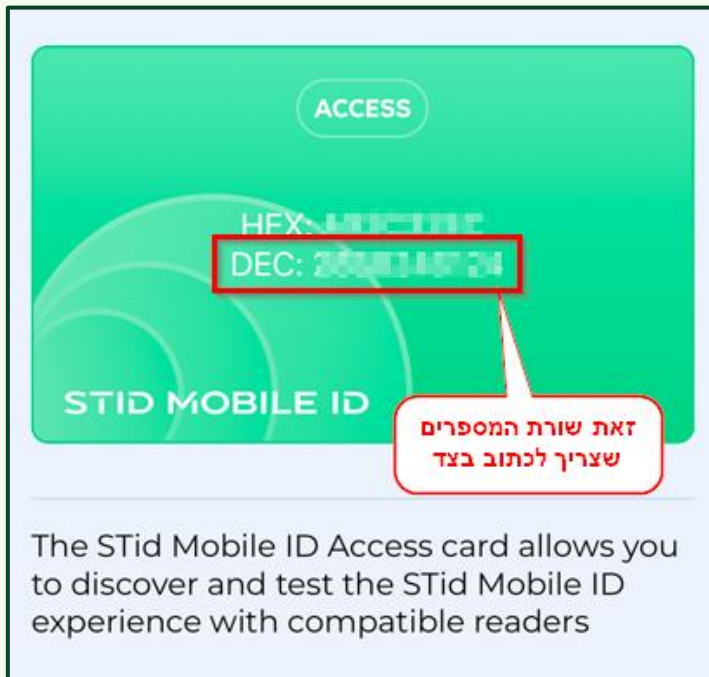

## פתיחה

Bar-Gate היא מערכת בקרת כניסה, המאפשרת לציבור הסטודנטים ולסגלי האוניברסיטה לעשות שימוש בשערי הכניסה להולכי רגל גם בשעות שאינם מאוישים על ידי מאבטחים. ניתן להיכנס עם הטלפון רק בשערים שהותאמו לכך.

## הסבר

תהליך הנפקת אישור כניסה דרך שערי הסבסבות מתחיל בהתקנת היישום Stid לטלפון הנייד. התקנת היישום מייצרת קוד מזהה ייחודי עבור הטלפון שלך.

בשלב הבא, יש להתחבר למערכת בקרת הכניסה האוניברסיטאית Bar-Gate במחשב או בטלפון, ולקשר אותה ליישום STid.

## אופן ההתקנה

מורידים דרך חנות האפליקציות את היישום STid Mobile ID.

[התקנת היישום באנדרואיד](#)   
[התקנת היישום ב-IOS](#) 

לאחר הורדת אפליקציית STid יש לאשר את תנאי השימוש והפעלת ה-Bluetooth.

בסיום התהליך יופיע על המסך כרטיס בצבע ירוק ובו מופיעות שתי שורות.

המערכת תייצר קוד מזהה ייחודי עבורך, המופיע בשורה DEC. יש לרשום אותו לעצמנו בצד, נזדקק לו מאוחר יותר.

ראו צילום מסך:

\* תצוגת הכרטיס עשויה להשתנות בהתאם לסוג הטלפון או לגרסת האפליקציה

דרך דפדפן האינטרנט בטלפון, ניכנס ליישום Bar-Gate. סטודנטים, סגל אקדמי וסגל מנהלי צריכים להתחבר באמצעות חשבון ה- Office 365: