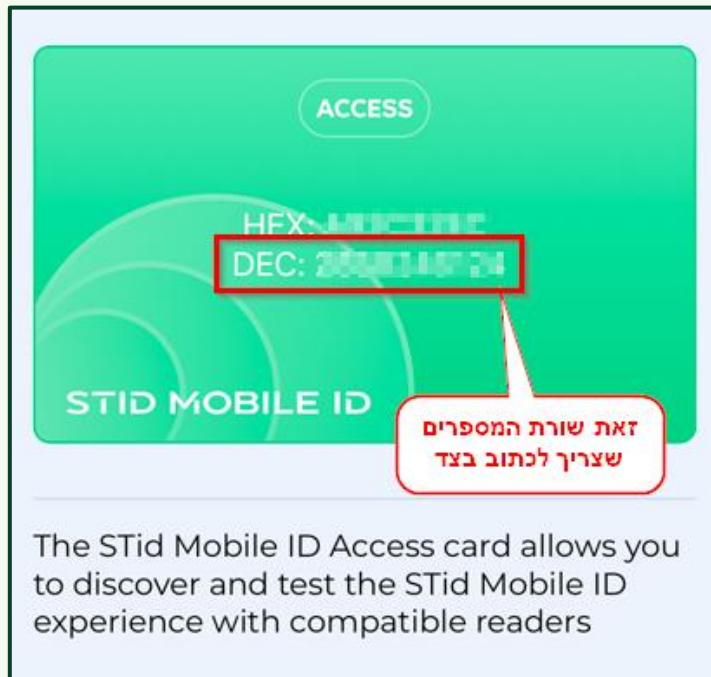

## פתיחה

Bar-Gate היא מערכת בקרת כניסה, המאפשרת לציבור הסטודנטים ולסגלי האוניברסיטה לעשות שימוש בשערי הכניסה להולכי רגל גם בשעות שאינם מאוישים על ידי מאבטחים. ניתן להיכנס עם הטלפון רק בשערים שהותאמו לכך.

## הסבר

תהליך הנפקת אישור כניסה דרך שערי הסבסבות מתחיל בהתקנת היישום Stid לטלפון הנייד. התקנת היישום מייצרת קוד מזהה ייחודי עבור הטלפון שלך.

בשלב הבא, יש להתחבר למערכת בקרת הכניסה האוניברסיטאית Bar-Gate במחשב או בטלפון, ולקשר אותה ליישום STid.

## אופן ההתקנה

מורידים דרך חנות האפליקציות את היישום STid Mobile ID.

[התקנת היישום באנדרואיד](#)   
[התקנת היישום ב-IOS](#) 

לאחר הורדת אפליקציית STid יש לאשר את תנאי השימוש והפעלת ה-Bluetooth.

בסיום התהליך יופיע על המסך כרטיס בצבע ירוק ובו מופיעות שתי שורות.

המערכת תייצר קוד מזהה ייחודי עבורך, המופיע בשורה DEC. יש לרשום אותו לעצמנו בצד, נזדקק לו מאוחר יותר.

ראו צילום מסך:

\* תצוגת הכרטיס עשויה להשתנות בהתאם לסוג הטלפון או לגרסת האפליקציה

דרך דפדפן האינטרנט בטלפון, ניכנס ליישום Bar-Gate. סטודנטים, סגל אקדמי וסגל מנהלי צריכים להתחבר באמצעות חשבון ה- Office 365: