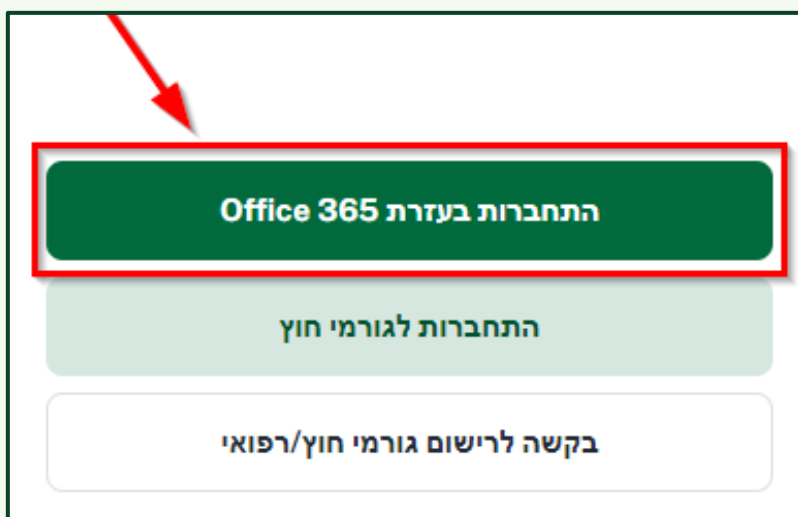

תהליך הנפקת אישור כניסה דרך שערי הסבסבות מתחיל בהתקנת היישום Stid לטלפון הנייד. התקנת היישום מייצרת קוד מזהה ייחודי עבור הטלפון שלך.

בשלב הבא, יש להתחבר למערכת בקרת הכניסה האוניברסיטאית Bar-Gate במחשב או בטלפון, ולקשר אותה ליישום STid.

שלבים בתהליך

אופן ההתקנה

מורידים דרך חנות האפליקציות את היישום STid Mobile ID.

[התקנת היישום באנדרואיד](#) 
[התקנת היישום ב-IOS](#) 

לאחר הורדת אפליקציית STid יש לאשר את תנאי השימוש והפעלת ה-Bluetooth.

בסיום התהליך יופיע על המסך כרטיס בצבע ירוק ובו מופיעות שתי שורות.

המערכת תייצר קוד מזהה ייחודי עבורך, המופיע בשורה DEC. יש לרשום אותו לעצמנו בצד, נזדקק לו מאוחר יותר.

ראו צילום מסך:

* תצוגת הכרטיס עשויה להשתנות בהתאם לסוג הטלפון או לגרסת האפליקציה

דרך דפדפן האינטרנט בטלפון, ניכנס ליישום Bar-Gate. סטודנטים, סגל אקדמי וסגל מנהלי צריכים להתחבר באמצעות חשבון ה- Office 365: