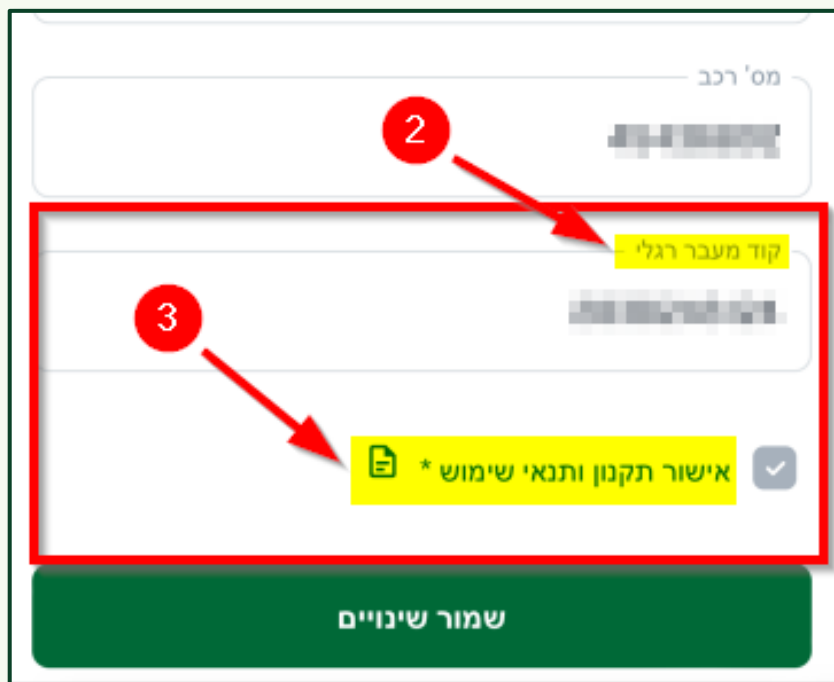

בתיבת "קוד מעבר רגלי" יש למלא את שורת המספרים שקיבלנו מאפליקציית STid Mobile ID (המספר שהופיע בכרטיס הירוק).

בסוף הדף יופיע כיתוב "אישור תקנון ותנאי השימוש". יש ללחוץ עליו כדי שהתקנון יפתח.

לאחר קריאת התקנון יופיע בתיבה ✓ ונוכל לשמור את השינויים: