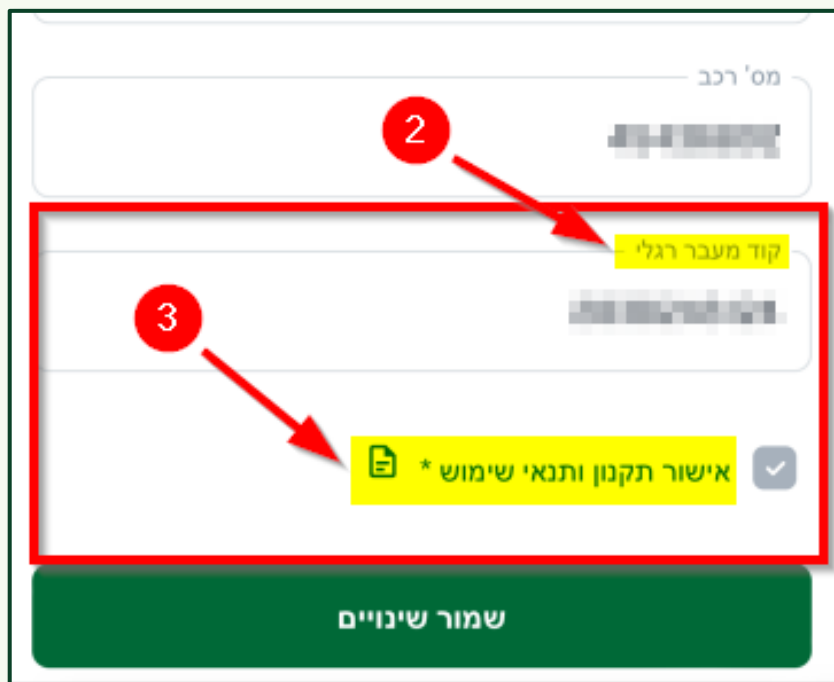

## אופן ההתקנה

מורידים דרך חנות האפליקציות את היישום STid Mobile ID.

[התקנת היישום באנדרואיד](#)   
[התקנת היישום ב-IOS](#) 

לאחר הורדת אפליקציית STid יש לאשר את תנאי השימוש והפעלת ה-Bluetooth.

בסיום התהליך יופיע על המסך כרטיס בצבע ירוק ובו מופיעות שתי שורות.

המערכת תייצר קוד מזהה ייחודי עבורך, המופיע בשורה DEC. יש לרשום אותו לעצמנו בצד, נזדקק לו מאוחר יותר.

ראו צילום מסך:

\* תצוגת הכרטיס עשויה להשתנות בהתאם לסוג הטלפון או לגרסת האפליקציה

דרך דפדפן האינטרנט בטלפון, ניכנס ליישום Bar-Gate. סטודנטים, סגל אקדמי וסגל מנהלי צריכים להתחבר באמצעות חשבון ה- Office 365:

במסך שנפתח יש ללחוץ על "מספר רישוי":

בתיבת "קוד מעבר רגלי" יש למלא את שורת המספרים שקיבלנו מאפליקציית STid Mobile ID (המספר שהופיע בכרטיס הירוק).

בסוף הדף יופיע כיתוב "אישור תקנון ותנאי השימוש". יש ללחוץ עליו כדי שהתקנון יפתח.

לאחר קריאת התקנון יופיע בתיבה ✓ ונוכל לשמור את השינויים:

סיימנו עם ההגדרות בטלפון. עכשיו אפשר להיכנס לקמפוס גם דרך סבסבות השער.

כשנכנסים לקמפוס יש צורך לפתוח את מסך הנעילה של הטלפון.  
בחלק מהמכשירים צריך להפעיל את היישום STid (להיכנס אליו).