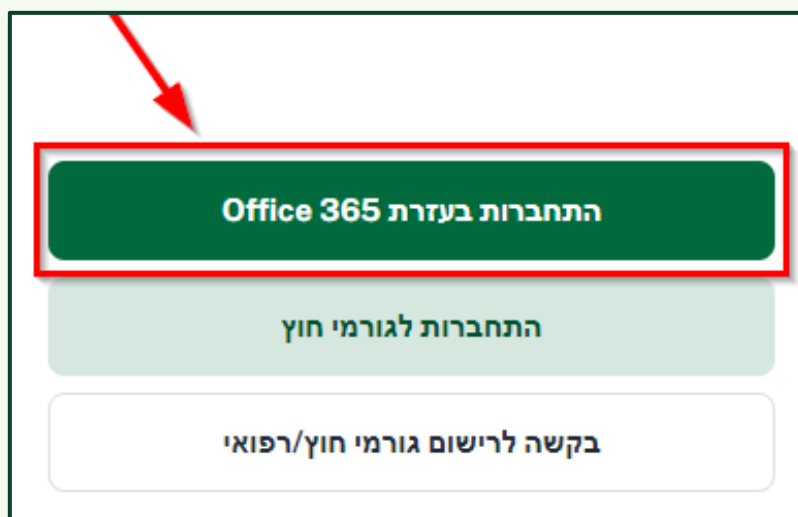

## הסבר

תהליך הנפקת אישור כניסה דרך שערי הסבסבות מתחיל בהתקנת היישום Stid לטלפון הנייד. התקנת היישום מייצרת קוד מזהה ייחודי עבור הטלפון שלך.

בשלב הבא, יש להתחבר למערכת בקרת הכניסה האוניברסיטאית Bar-Gate במחשב או בטלפון, ולקשר אותה ליישום STid.

## שלבים בתהליך

## אופן ההתקנה

מורידים דרך חנות האפליקציות את היישום STid Mobile ID.

[התקנת היישום באנדרואיד](#)   
[התקנת היישום ב-IOS](#) 

לאחר הורדת אפליקציית STid יש לאשר את תנאי השימוש והפעלת ה-Bluetooth.

בסיום התהליך יופיע על המסך כרטיס בצבע ירוק ובו מופיעות שתי שורות.

המערכת תייצר קוד מזהה ייחודי עבורך, המופיע בשורה DEC. יש לרשום אותו לעצמנו בצד, נזדקק לו מאוחר יותר.

ראו צילום מסך:

\* תצוגת הכרטיס עשויה להשתנות בהתאם לסוג הטלפון או לגרסת האפליקציה

דרך דפדפן האינטרנט בטלפון, ניכנס ליישום Bar-Gate. סטודנטים, סגל אקדמי וסגל מנהלי צריכים להתחבר באמצעות חשבון ה- Office 365: