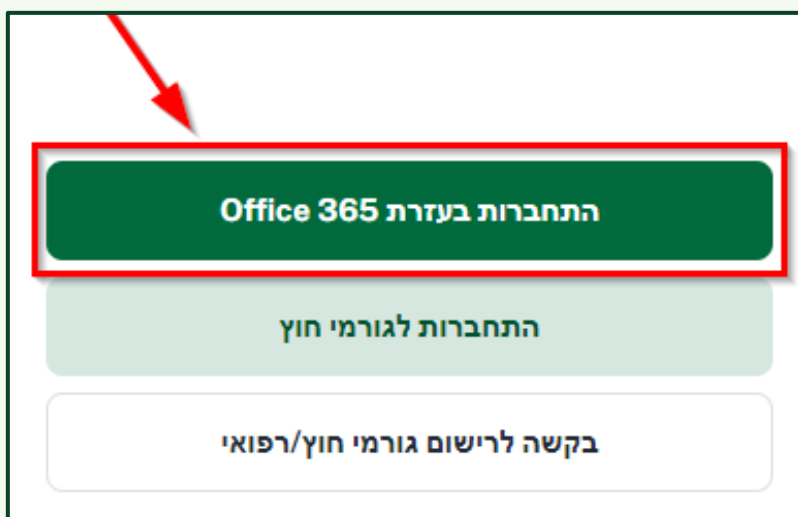

## הסבר

תהליך הנפקת אישור כניסה דרך שערי הסבסבות מתחיל בהתקנת היישום Stid לטלפון הנייד. התקנת היישום מייצרת קוד מזהה ייחודי עבור הטלפון שלך.

בשלב הבא, יש להתחבר למערכת בקרת הכניסה האוניברסיטאית Bar-Gate במחשב או בטלפון, ולקשר אותה ליישום STid.

## שלבים בתהליך

## אופן ההתקנה

מורידים דרך חנות האפליקציות את היישום STid Mobile ID.

[התקנת היישום באנדרואיד](#)   
[התקנת היישום ב-IOS](#) 

לאחר הורדת אפליקציית STid יש לאשר את תנאי השימוש והפעלת ה-Bluetooth.

בסיום התהליך יופיע על המסך כרטיס בצבע ירוק ובו מופיעות שתי שורות.

המערכת תייצר קוד מזהה ייחודי עבורך, המופיע בשורה DEC. יש לרשום אותו לעצמנו בצד, נזדקק לו מאוחר יותר.

ראו צילום מסך:

\* תצוגת הכרטיס עשויה להשתנות בהתאם לסוג הטלפון או לגרסת האפליקציה

דרך דפדפן האינטרנט בטלפון, ניכנס ליישום Bar-Gate. סטודנטים, סגל אקדמי וסגל מנהלי צריכים להתחבר באמצעות חשבון ה- Office 365: