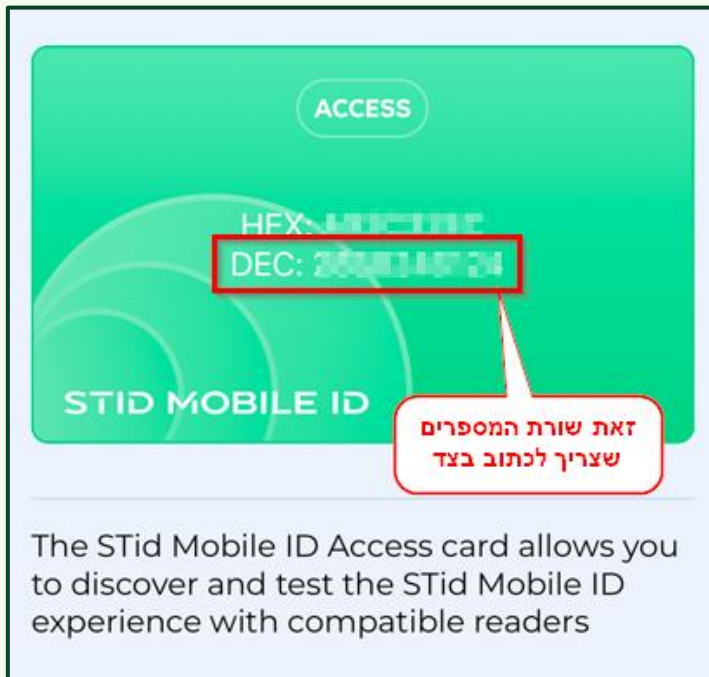

פתיחה

Bar-Gate היא מערכת בקרת כניסה, המאפשרת לציבור הסטודנטים ולסגלי האוניברסיטה לעשות שימוש בשערי הכניסה להולכי רגל גם בשעות שאינם מאוישים על ידי מאבטחים. ניתן להיכנס עם הטלפון רק בשערים שהותאמו לכך.

הסבר

תהליך הנפקת אישור כניסה דרך שערי הסבסבות מתחיל בהתקנת היישום Stid לטלפון הנייד. התקנת היישום מייצרת קוד מזהה ייחודי עבור הטלפון שלך.

בשלב הבא, יש להתחבר למערכת בקרת הכניסה האוניברסיטאית Bar-Gate במחשב או בטלפון, ולקשר אותה ליישום STid.

שלבים בתהליך

אופן ההתקנה

מורידים דרך חנות האפליקציות את היישום STid Mobile ID.

[התקנת היישום באנדרואיד](#) 
[התקנת היישום ב-IOS](#) 

לאחר הורדת אפליקציית STid יש לאשר את תנאי השימוש והפעלת ה-Bluetooth.

בסיום התהליך יופיע על המסך כרטיס בצבע ירוק ובו מופיעות שתי שורות.

המערכת תייצר קוד מזהה ייחודי עבורך, המופיע בשורה DEC. יש לרשום אותו לעצמנו בצד, נזדקק לו מאוחר יותר.

ראו צילום מסך:

* תצוגת הכרטיס עשויה להשתנות בהתאם לסוג הטלפון או לגרסת האפליקציה

דרך דפדפן האינטרנט בטלפון, ניכנס ליישום Bar-Gate. סטודנטים, סגל אקדמי וסגל מנהלי צריכים להתחבר באמצעות חשבון ה- Office 365: