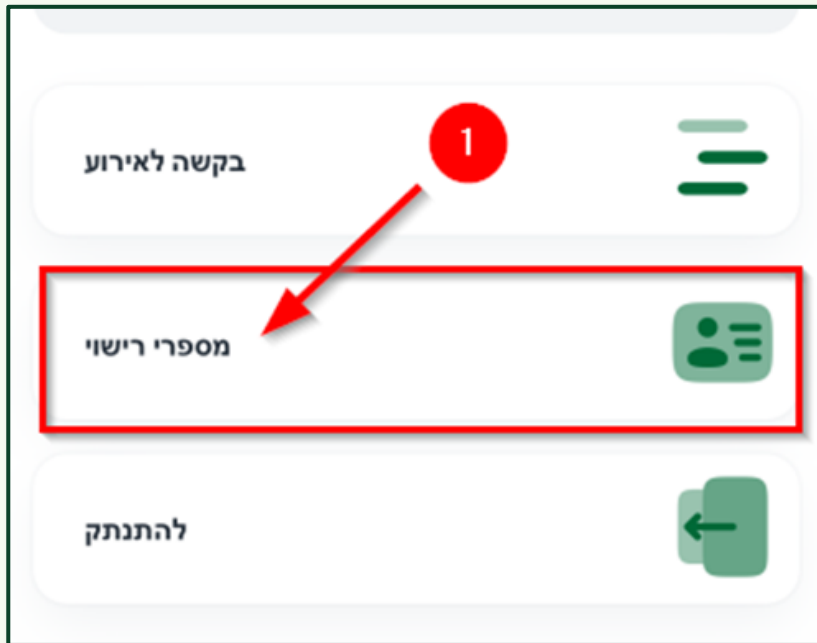

תהליך הנפקת אישור כניסה דרך שערי הסבסבות מתחיל בהתקנת היישום Stid לטלפון הנייד. התקנת היישום מייצרת קוד מזהה ייחודי עבור הטלפון שלך.

בשלב הבא, יש להתחבר למערכת בקרת הכניסה האוניברסיטאית Bar-Gate במחשב או בטלפון, ולקשר אותה ליישום STid.

שלבים בתהליך

אופן ההתקנה

מורידים דרך חנות האפליקציות את היישום STid Mobile ID.

[התקנת היישום באנדרואיד](#) 
[התקנת היישום ב-IOS](#) 

לאחר הורדת אפליקציית STid יש לאשר את תנאי השימוש והפעלת ה-Bluetooth.

בסיום התהליך יופיע על המסך כרטיס בצבע ירוק ובו מופיעות שתי שורות.

המערכת תייצר קוד מזהה ייחודי עבורך, המופיע בשורה DEC. יש לרשום אותו לעצמנו בצד, נזדקק לו מאוחר יותר.

ראו צילום מסך:

* תצוגת הכרטיס עשויה להשתנות בהתאם לסוג הטלפון או לגרסת האפליקציה

דרך דפדפן האינטרנט בטלפון, ניכנס ליישום Bar-Gate. סטודנטים, סגל אקדמי וסגל מנהלי צריכים להתחבר באמצעות חשבון ה- Office 365:

במסך שנפתח יש ללחוץ על "מספר רישוי":

בתיבת "קוד מעבר רגלי" יש למלא את שורת המספרים שקיבלנו מאפליקציית STid Mobile ID (המספר שהופיע בכרטיס הירוק).

בסוף הדף יופיע כיתוב "אישור תקנון ותנאי השימוש". יש ללחוץ עליו כדי שהתקנון יפתח.