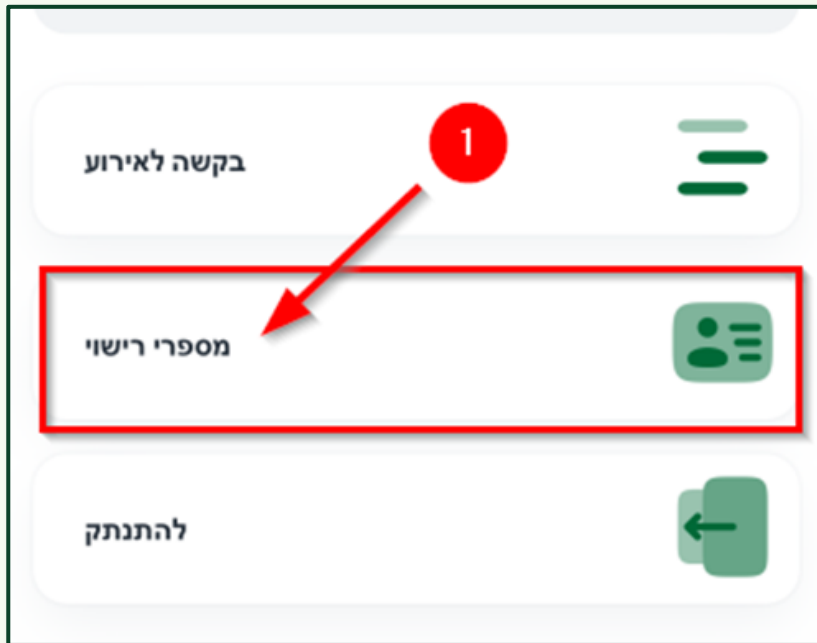

## שלבים בתהליך

## אופן ההתקנה

מורידים דרך חנות האפליקציות את היישום STid Mobile ID.

[התקנת היישום באנדרואיד](#)   
[התקנת היישום ב-IOS](#) 

לאחר הורדת אפליקציית STid יש לאשר את תנאי השימוש והפעלת ה-Bluetooth.

בסיום התהליך יופיע על המסך כרטיס בצבע ירוק ובו מופיעות שתי שורות.

המערכת תייצר קוד מזהה ייחודי עבורך, המופיע בשורה DEC. יש לרשום אותו לעצמנו בצד, נזדקק לו מאוחר יותר.

ראו צילום מסך:

\* תצוגת הכרטיס עשויה להשתנות בהתאם לסוג הטלפון או לגרסת האפליקציה

דרך דפדפן האינטרנט בטלפון, ניכנס ליישום Bar-Gate. סטודנטים, סגל אקדמי וסגל מנהלי צריכים להתחבר באמצעות חשבון ה- Office 365:

במסך שנפתח יש ללחוץ על "מספר רישוי":

בתיבת "קוד מעבר רגלי" יש למלא את שורת המספרים שקיבלנו מאפליקציית STid Mobile ID (המספר שהופיע בכרטיס הירוק).

בסוף הדף יופיע כיתוב "אישור תקנון ותנאי השימוש". יש ללחוץ עליו כדי שהתקנון יפתח.