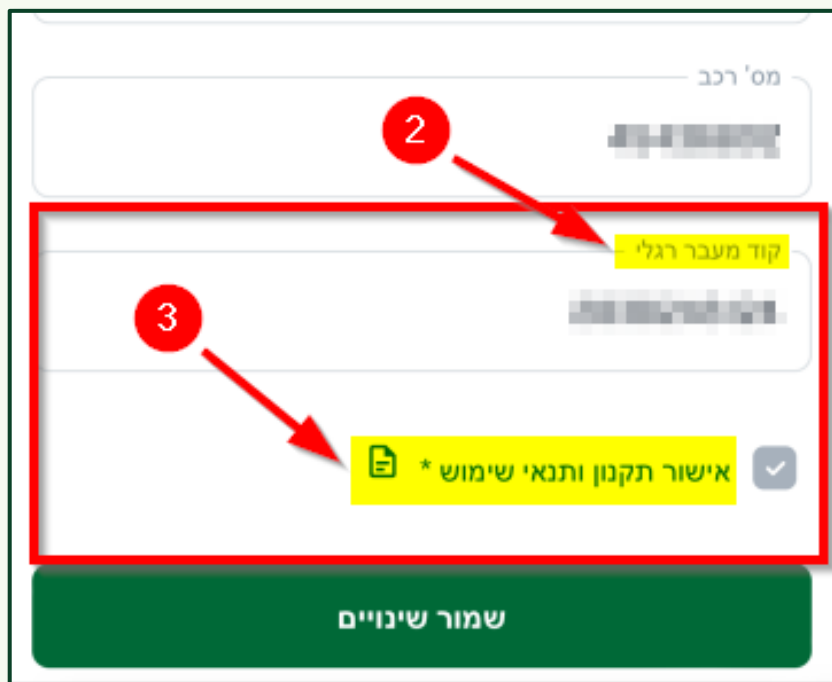

## אופן ההתקנה

מורידים דרך חנות האפליקציות את היישום STid Mobile ID.

[התקנת היישום באנדרואיד](#)   
[התקנת היישום ב-IOS](#) 

לאחר הורדת אפליקציית STid יש לאשר את תנאי השימוש והפעלת ה-Bluetooth.

בסיום התהליך יופיע על המסך כרטיס בצבע ירוק ובו מופיעות שתי שורות.

המערכת תייצר קוד מזהה ייחודי עבורך, המופיע בשורה DEC. יש לרשום אותו לעצמנו בצד, נזדקק לו מאוחר יותר.

ראו צילום מסך:

\* תצוגת הכרטיס עשויה להשתנות בהתאם לסוג הטלפון או לגרסת האפליקציה

דרך דפדפן האינטרנט בטלפון, ניכנס ליישום Bar-Gate. סטודנטים, סגל אקדמי וסגל מנהלי צריכים להתחבר באמצעות חשבון ה- Office 365:

במסך שנפתח יש ללחוץ על "מספר רישוי":

בתיבת "קוד מעבר רגלי" יש למלא את שורת המספרים שקיבלנו מאפליקציית STid Mobile ID (המספר שהופיע בכרטיס הירוק).

בסוף הדף יופיע כיתוב "אישור תקנון ותנאי השימוש". יש ללחוץ עליו כדי שהתקנון יפתח.

לאחר קריאת התקנון יופיע בתיבה ✓ ונוכל לשמור את השינויים:

סיימנו עם ההגדרות בטלפון. עכשיו אפשר להיכנס לקמפוס גם דרך סבסבות השער.

כשנכנסים לקמפוס יש צורך לפתוח את מסך הנעילה של הטלפון.  
בחלק מהמכשירים צריך להפעיל את היישום STid (להיכנס אליו).